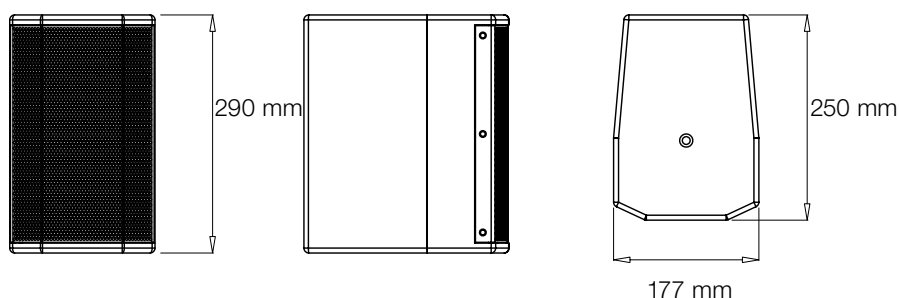

产品尺寸

产品性能参数如有变动恕不另行通知

上海佳联视听科技有限公司
Shanghai Prime Connections AV Science & Technology Co., Ltd.

北京: 010-6462-7067 / 7068 / 7069
上海: 021-5307-2300 / 1533 / 2311
深圳: 0755-2221-7075 / 0706
香港: 852-3568-5225

www.pci-sh.com